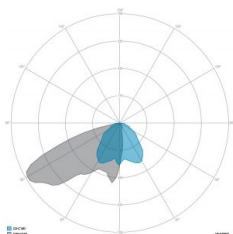

OTTICA: 8-ASIMMETRICA SPORT +

CODICE	FLUSSO [lm]	POTENZA [W]	EFFICIENZA [lm/W]
PET0831PZ0008G04FY	83100	599	139

Visita il sito www.ariannaed.com per l'elenco dei prodotti certificati.

I dati di flusso e potenza sono valori tipici riferiti ad una temperatura ambiente di 25°C. Tali valori sono soggetti ad una tolleranza di $\pm 7\%$.

Al fine di favorire un costante aggiornamento dei prodotti Arianna spa si riserva il diritto di apportare modifiche senza preavviso.