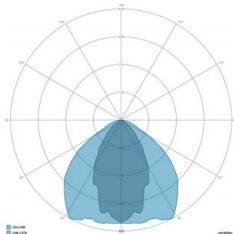

OTTICA: 2-SIMMETRICA LARGA

CODICE	FLUSSO [lm]	POTENZA [W]	EFFICIENZA [lm/W]
PET0831PZ0302G04FY	83100	599	139

Visita il sito www.ariannaed.com per l'elenco dei prodotti certificati.

I dati di flusso e potenza sono valori tipici riferiti ad una temperatura ambiente di 25°C. Tali valori sono soggetti ad una tolleranza di $\pm 7\%$.

Al fine di favorire un costante aggiornamento dei prodotti Arianna spa si riserva il diritto di apportare modifiche senza preavviso.