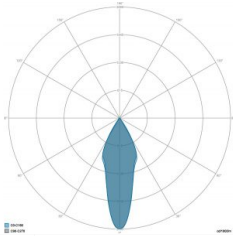

OTTICA: 4-RODOSIMMETRICA 30°

CODICE	FLUSSO [lm]	POTENZA [W]	EFFICIENZA [lm/W]
PET0839PN0004G06FY	65442	622	105

Visita il sito www.ariannaed.com per l'elenco dei prodotti certificati.

I dati di flusso e potenza sono valori tipici riferiti ad una temperatura ambiente di 25°C. Tali valori sono soggetti ad una tolleranza di $\pm 7\%$.

Al fine di favorire un costante aggiornamento dei prodotti Arianna spa si riserva il diritto di apportare modifiche senza preavviso.