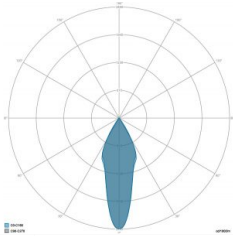

OTTICA: 4-RODOSIMMETRICA 30°

CODICE	FLUSSO [lm]	POTENZA [W]	EFFICIENZA [lm/W]
PET0839PN0304G06FX	65442	622	105

Visita il sito www.ariannaed.com per l'elenco dei prodotti certificati.

I dati di flusso e potenza sono valori tipici riferiti ad una temperatura ambiente di 25°C. Tali valori sono soggetti ad una tolleranza di $\pm 7\%$.

Al fine di favorire un costante aggiornamento dei prodotti Arianna spa si riserva il diritto di apportare modifiche senza preavviso.