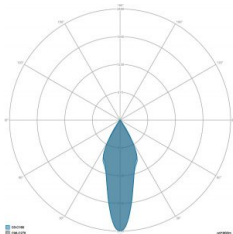

OTTICA: 4-RODOSIMMETRICA 30°

CODICE	FLUSSO [lm]	POTENZA [W]	EFFICIENZA [lm/W]
PET0839PT0304G06FY	75510	622	121

Visita il sito www.ariannaed.com per l'elenco dei prodotti certificati.

I dati di flusso e potenza sono valori tipici riferiti ad una temperatura ambiente di 25°C. Tali valori sono soggetti ad una tolleranza di ±7%.

Al fine di favorire un costante aggiornamento dei prodotti Arianna spa si riserva il diritto di apportare modifiche senza preavviso.