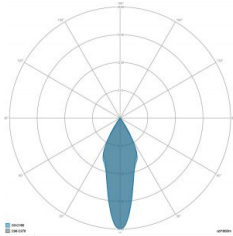

OTTICA: 4-ROTSIMMETRICA 30°

CODICE	FLUSSO [lm]	POTENZA [W]	EFFICIENZA [lm/W]
PET0839PV0004G06FE	75510	622	121

Visita il sito www.ariannaed.com per l'elenco dei prodotti certificati.

I dati di flusso e potenza sono valori tipici riferiti ad una temperatura ambiente di 25°C. Tali valori sono soggetti ad una tolleranza di $\pm 7\%$.

Al fine di favorire un costante aggiornamento dei prodotti Arianna spa si riserva il diritto di apportare modifiche senza preavviso.