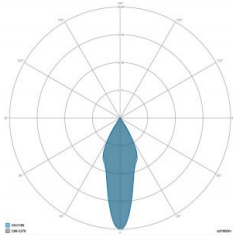

OTTICA: 4-ROTSIMMETRICA 30°

CODICE	FLUSSO [lm]	POTENZA [W]	EFFICIENZA [lm/W]
PET0839PX0004G06FX	76349	622	123

Visita il sito www.ariannaed.com per l'elenco dei prodotti certificati.

I dati di flusso e potenza sono valori tipici riferiti ad una temperatura ambiente di 25°C. Tali valori sono soggetti ad una tolleranza di $\pm 7\%$.

Al fine di favorire un costante aggiornamento dei prodotti Arianna spa si riserva il diritto di apportare modifiche senza preavviso.