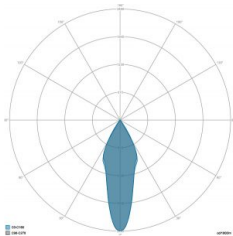

OTTICA: 4-RODOSIMMETRICA 30°

CODICE	FLUSSO [lm]	POTENZA [W]	EFFICIENZA [lm/W]
PET0839PY0304G06FX	83900	622	135

Visita il sito www.ariannaed.com per l'elenco dei prodotti certificati.

I dati di flusso e potenza sono valori tipici riferiti ad una temperatura ambiente di 25°C. Tali valori sono soggetti ad una tolleranza di ±7%.

Al fine di favorire un costante aggiornamento dei prodotti Arianna spa si riserva il diritto di apportare modifiche senza preavviso.