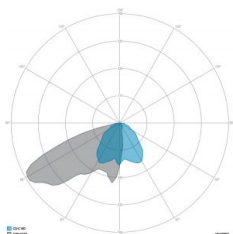

OTTICA: 8-ASIMMETRICA SPORT +

CODICE	FLUSSO [lm]	POTENZA [W]	EFFICIENZA [lm/W]
PET0888FT0008G06FE	79920	622	128

Visita il sito www.ariannaed.com per l'elenco dei prodotti certificati.

I dati di flusso e potenza sono valori tipici riferiti ad una temperatura ambiente di 25°C. Tali valori sono soggetti ad una tolleranza di $\pm 7\%$.

Al fine di favorire un costante aggiornamento dei prodotti Arianna spa si riserva il diritto di apportare modifiche senza preavviso.