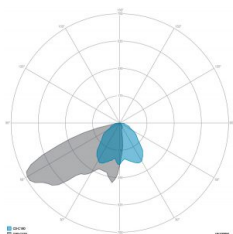

OTTICA: 8-ASIMMETRICA SPORT +

CODICE	FLUSSO [lm]	POTENZA [W]	EFFICIENZA [lm/W]
PET0888FX0308G06FE	80808	622	130

Visita il sito www.ariannaed.com per l'elenco dei prodotti certificati.

I dati di flusso e potenza sono valori tipici riferiti ad una temperatura ambiente di 25°C. Tali valori sono soggetti ad una tolleranza di $\pm 7\%$.

Al fine di favorire un costante aggiornamento dei prodotti Arianna spa si riserva il diritto di apportare modifiche senza preavviso.