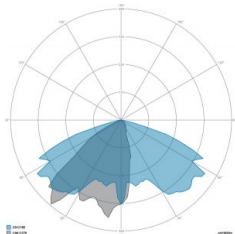

OTTICA: 7-ASIMMETRICA STRADALE

CODICE	FLUSSO [lm]	POTENZA [W]	EFFICIENZA [lm/W]
PET0888FZ0007G06FE	88800	622	143

Visita il sito www.ariannaed.com per l'elenco dei prodotti certificati.

I dati di flusso e potenza sono valori tipici riferiti ad una temperatura ambiente di 25°C. Tali valori sono soggetti ad una tolleranza di $\pm 7\%$.

Al fine di favorire un costante aggiornamento dei prodotti Arianna spa si riserva il diritto di apportare modifiche senza preavviso.