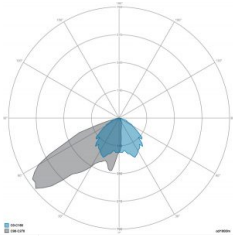

OTTICA: 1-ASIMMETRICA SPORT

CODICE	FLUSSO [lm]	POTENZA [W]	EFFICIENZA [lm/W]
PET0888PN0001G06FE	69264	622	111

Visita il sito www.ariannaed.com per l'elenco dei prodotti certificati.

I dati di flusso e potenza sono valori tipici riferiti ad una temperatura ambiente di 25°C. Tali valori sono soggetti ad una tolleranza di $\pm 7\%$.

Al fine di favorire un costante aggiornamento dei prodotti Arianna spa si riserva il diritto di apportare modifiche senza preavviso.