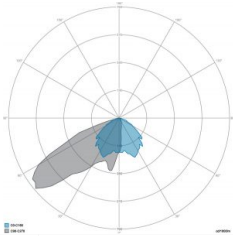

OTTICA: 1-ASIMMETRICA SPORT

CODICE	FLUSSO [lm]	POTENZA [W]	EFFICIENZA [lm/W]
PET0888PN0301G06FY	69264	622	111

Visita il sito www.ariannaed.com per l'elenco dei prodotti certificati.

I dati di flusso e potenza sono valori tipici riferiti ad una temperatura ambiente di 25°C. Tali valori sono soggetti ad una tolleranza di $\pm 7\%$.

Al fine di favorire un costante aggiornamento dei prodotti Arianna spa si riserva il diritto di apportare modifiche senza preavviso.