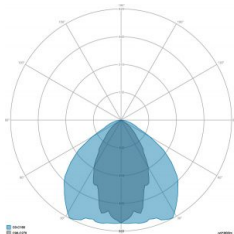

OTTICA: 2-SIMMETRICA LARGA

CODICE	FLUSSO [lm]	POTENZA [W]	EFFICIENZA [lm/W]
PET0888PT0002G06FX	79920	622	128

Visita il sito www.ariannaed.com per l'elenco dei prodotti certificati.
I dati di flusso e potenza sono valori tipici riferiti ad una temperatura ambiente di 25°C. Tali valori sono soggetti ad una tolleranza di $\pm 7\%$.
Al fine di favorire un costante aggiornamento dei prodotti Arianna spa si riserva il diritto di apportare modifiche senza preavviso.