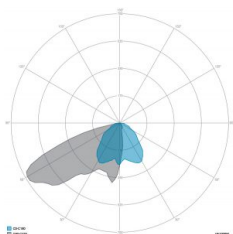

OTTICA: 8-ASIMMETRICA SPORT +

CODICE	FLUSSO [lm]	POTENZA [W]	EFFICIENZA [lm/W]
PET0888PT0008G06FE	79920	622	128

Visita il sito www.ariannaed.com per l'elenco dei prodotti certificati.

I dati di flusso e potenza sono valori tipici riferiti ad una temperatura ambiente di 25°C. Tali valori sono soggetti ad una tolleranza di $\pm 7\%$.

Al fine di favorire un costante aggiornamento dei prodotti Arianna spa si riserva il diritto di apportare modifiche senza preavviso.