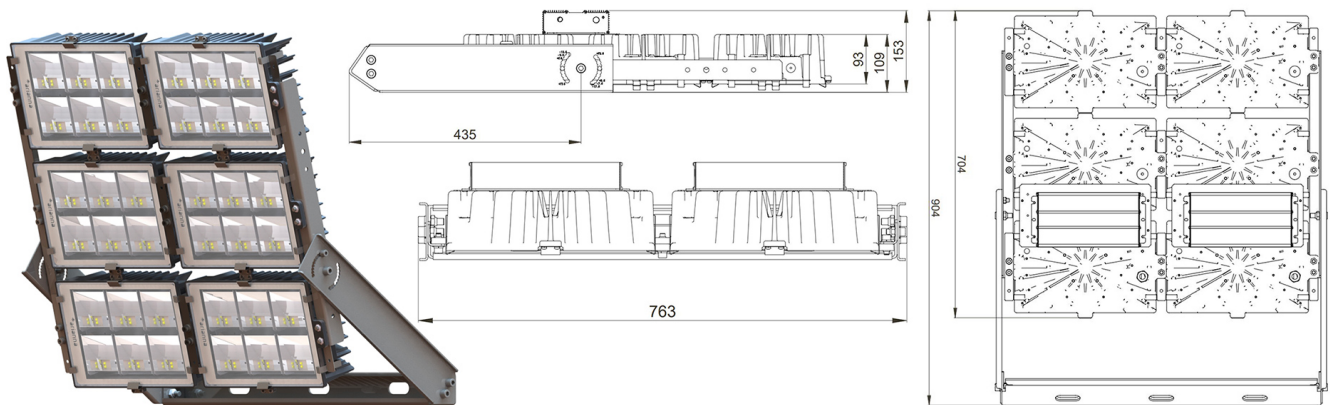

CODICE: PET0888PT0008G06FE

CARATTERISTICHE PRODOTTO

Tensione	220÷240 V ac
Frequenza di rete	50/60 Hz
Classe di isolamento	I
Driver	DIMMERAZIONE NOTTURNA PROGRAMMABILE
Corrente di pilotaggio	350 mA
Temperatura ambiente stoccaggio	-30° ÷ +50° C
Temperatura ambiente esercizio	-40° ÷ +80° C
Certificazioni	ENEC, CE, RoHS, EN60598-1, EN60598-2-5
Protezione sovratensioni	10 kV (10 kA max)

CARATTERISTICHE MECCANICHE

Corpo	Alluminio pressofuso EN AB 44300
Contenuto rame	< 0,1%
Peso tot. incluso driver	40 Kg
Peso senza driver	33 Kg
Area esposta al vento	0,54 - 0,09 - 0,10 m ²
Protezione all'ingresso	IP66
Protezione dagli urti	IK08
Diffusore	Vetro extrachiaro temprato 4 mm
Viteria esterna	Acciaio inox A2
Ingresso cavo	Diametro max 14mm
Montaggio	Staffa proiettore