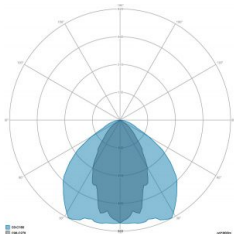

OTTICA: 2-SIMMETRICA LARGA

CODICE	FLUSSO [lm]	POTENZA [W]	EFFICIENZA [lm/W]
PET0888PV0002G06FX	79920	622	128

Visita il sito www.ariannaed.com per l'elenco dei prodotti certificati.

I dati di flusso e potenza sono valori tipici riferiti ad una temperatura ambiente di 25°C. Tali valori sono soggetti ad una tolleranza di $\pm 7\%$.

Al fine di favorire un costante aggiornamento dei prodotti Arianna spa si riserva il diritto di apportare modifiche senza preavviso.