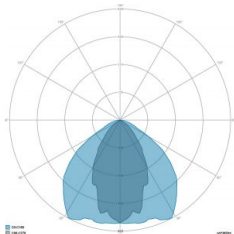

OTTICA: 2-SIMMETRICA LARGA

CODICE	FLUSSO [lm]	POTENZA [W]	EFFICIENZA [lm/W]
PET0888PV0002G06FY	79920	622	128

Visita il sito www.ariannaed.com per l'elenco dei prodotti certificati.

I dati di flusso e potenza sono valori tipici riferiti ad una temperatura ambiente di 25°C. Tali valori sono soggetti ad una tolleranza di $\pm 7\%$.

Al fine di favorire un costante aggiornamento dei prodotti Arianna spa si riserva il diritto di apportare modifiche senza preavviso.