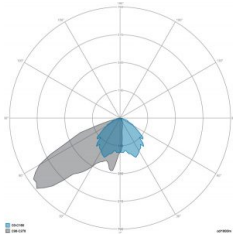

OTTICA: 1-ASIMMETRICA SPORT

CODICE	FLUSSO [lm]	POTENZA [W]	EFFICIENZA [lm/W]
PET0888PW0001G06FX	76368	622	123

Visita il sito www.ariannaed.com per l'elenco dei prodotti certificati.

I dati di flusso e potenza sono valori tipici riferiti ad una temperatura ambiente di 25°C. Tali valori sono soggetti ad una tolleranza di $\pm 7\%$.

Al fine di favorire un costante aggiornamento dei prodotti Arianna spa si riserva il diritto di apportare modifiche senza preavviso.