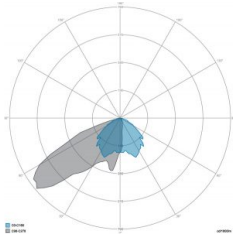

OTTICA: 1-ASIMMETRICA SPORT

CODICE	FLUSSO [lm]	POTENZA [W]	EFFICIENZA [lm/W]
PET0888PW0001G06FY	76368	622	123

Visita il sito www.ariannaed.com per l'elenco dei prodotti certificati.

I dati di flusso e potenza sono valori tipici riferiti ad una temperatura ambiente di 25°C. Tali valori sono soggetti ad una tolleranza di $\pm 7\%$.

Al fine di favorire un costante aggiornamento dei prodotti Arianna spa si riserva il diritto di apportare modifiche senza preavviso.