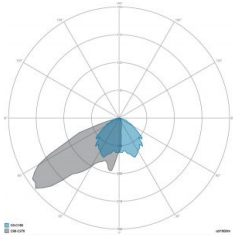

### CARATTERISTICHE MECCANICHE

Corpo	Alluminio pressofuso EN AB 44300
Contenuto rame	< 0,1%
Peso tot. incluso driver	40 Kg
Peso senza driver	33 Kg
Area esposta al vento	0,54 - 0,09 - 0,10 m <sup>2</sup>
Protezione all'ingresso	IP66
Protezione dagli urti	IK08
Diffusore	Vetro extrachiaro temprato 4 mm
Viteria esterna	Acciaio inox A2
Ingresso cavo	Diametro max 14mm
Montaggio	Staffa proiettore

### CARATTERISTICHE GRUPPO OTTICO

LED	Ceramic based power LED
Efficienza modulo	Fino a 170 lm/W
Temperatura colore	3000 K
Indice di resa cromatica	> 70
L90B10	> 217.000 h
L90 (TM-21)	> 72.600 h
Sistema ottico	Ottiche multilayer a riflessione full cut-off