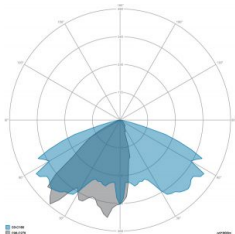

OTTICA: 7-ASIMMETRICA STRADALE

CODICE	FLUSSO [lm]	POTENZA [W]	EFFICIENZA [lm/W]
PET0888PX0007G06FX	80808	622	130

Visita il sito www.ariannaed.com per l'elenco dei prodotti certificati.

I dati di flusso e potenza sono valori tipici riferiti ad una temperatura ambiente di 25°C. Tali valori sono soggetti ad una tolleranza di $\pm 7\%$.

Al fine di favorire un costante aggiornamento dei prodotti Arianna spa si riserva il diritto di apportare modifiche senza preavviso.