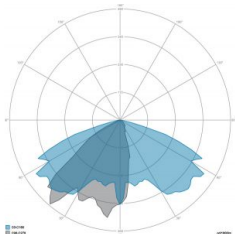

OTTICA: 7-ASIMMETRICA STRADALE

CODICE	FLUSSO [lm]	POTENZA [W]	EFFICIENZA [lm/W]
PET0888PX0007G06FY	80808	622	130

Visita il sito www.ariannaed.com per l'elenco dei prodotti certificati.

I dati di flusso e potenza sono valori tipici riferiti ad una temperatura ambiente di 25°C. Tali valori sono soggetti ad una tolleranza di $\pm 7\%$.

Al fine di favorire un costante aggiornamento dei prodotti Arianna spa si riserva il diritto di apportare modifiche senza preavviso.