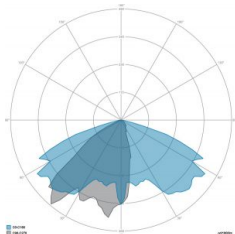

OTTICA: 7-ASIMMETRICA STRADALE

CODICE	FLUSSO [lm]	POTENZA [W]	EFFICIENZA [lm/W]
PET0888PY0007G06FE	88800	622	143

Visita il sito www.ariannaed.com per l'elenco dei prodotti certificati.

I dati di flusso e potenza sono valori tipici riferiti ad una temperatura ambiente di 25°C. Tali valori sono soggetti ad una tolleranza di ±7%.

Al fine di favorire un costante aggiornamento dei prodotti Arianna spa si riserva il diritto di apportare modifiche senza preavviso.