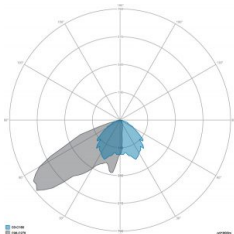

OTTICA: 1-ASIMMETRICA SPORT

CODICE	FLUSSO [lm]	POTENZA [W]	EFFICIENZA [lm/W]
PET0888PY0301G06FE	88800	622	143

Visita il sito www.ariannaed.com per l'elenco dei prodotti certificati.

I dati di flusso e potenza sono valori tipici riferiti ad una temperatura ambiente di 25°C. Tali valori sono soggetti ad una tolleranza di $\pm 7\%$.

Al fine di favorire un costante aggiornamento dei prodotti Arianna spa si riserva il diritto di apportare modifiche senza preavviso.