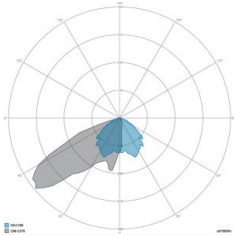

OTTICA: 1-ASIMMETRICA SPORT

CODICE	FLUSSO [lm]	POTENZA [W]	EFFICIENZA [lm/W]
PET0888PY0301G06FY	88800	622	143

Visita il sito www.ariannaed.com per l'elenco dei prodotti certificati.

I dati di flusso e potenza sono valori tipici riferiti ad una temperatura ambiente di 25°C. Tali valori sono soggetti ad una tolleranza di $\pm 7\%$.

Al fine di favorire un costante aggiornamento dei prodotti Arianna spa si riserva il diritto di apportare modifiche senza preavviso.