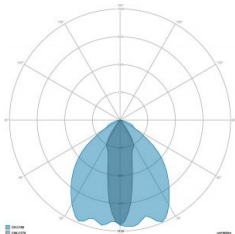

OTTICA: 3-SIMMETRICA SPORT STRETTA

CODICE	FLUSSO [lm]	POTENZA [W]	EFFICIENZA [lm/W]
PET0888PY0303G06FX	88800	622	143

Visita il sito www.ariannaed.com per l'elenco dei prodotti certificati.

I dati di flusso e potenza sono valori tipici riferiti ad una temperatura ambiente di 25°C. Tali valori sono soggetti ad una tolleranza di $\pm 7\%$.

Al fine di favorire un costante aggiornamento dei prodotti Arianna spa si riserva il diritto di apportare modifiche senza preavviso.