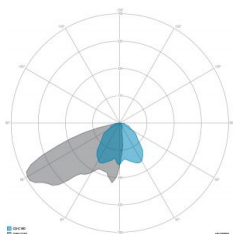

OTTICA: 8-ASIMMETRICA SPORT +

CODICE	FLUSSO [lm]	POTENZA [W]	EFFICIENZA [lm/W]
PET0888PY0308G06FE	88800	622	143

Visita il sito www.ariannaed.com per l'elenco dei prodotti certificati.

I dati di flusso e potenza sono valori tipici riferiti ad una temperatura ambiente di 25°C. Tali valori sono soggetti ad una tolleranza di $\pm 7\%$.

Al fine di favorire un costante aggiornamento dei prodotti Arianna spa si riserva il diritto di apportare modifiche senza preavviso.