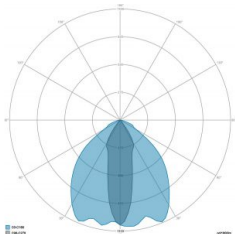

OTTICA: 3-SIMMETRICA SPORT STRETTA

CODICE	FLUSSO [lm]	POTENZA [W]	EFFICIENZA [lm/W]
PET0888PZ0003G06FX	88800	622	143

Visita il sito www.ariannaed.com per l'elenco dei prodotti certificati.

I dati di flusso e potenza sono valori tipici riferiti ad una temperatura ambiente di 25°C. Tali valori sono soggetti ad una tolleranza di $\pm 7\%$.

Al fine di favorire un costante aggiornamento dei prodotti Arianna spa si riserva il diritto di apportare modifiche senza preavviso.