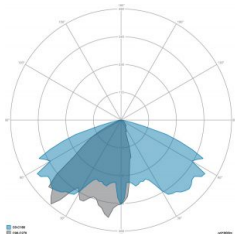

OTTICA: 7-ASIMMETRICA STRADALE

CODICE	FLUSSO [lm]	POTENZA [W]	EFFICIENZA [lm/W]
PET0888PZ0007G06FE	88800	622	143

Visita il sito www.ariannaed.com per l'elenco dei prodotti certificati.

I dati di flusso e potenza sono valori tipici riferiti ad una temperatura ambiente di 25°C. Tali valori sono soggetti ad una tolleranza di $\pm 7\%$.

Al fine di favorire un costante aggiornamento dei prodotti Arianna spa si riserva il diritto di apportare modifiche senza preavviso.