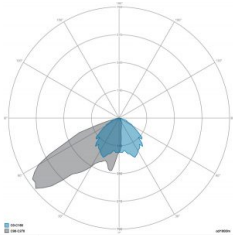

OTTICA: 1-ASIMMETRICA SPORT

CODICE	FLUSSO [lm]	POTENZA [W]	EFFICIENZA [lm/W]
PET0888PZ0301G06FX	88800	622	143

Visita il sito www.ariannaed.com per l'elenco dei prodotti certificati.

I dati di flusso e potenza sono valori tipici riferiti ad una temperatura ambiente di 25°C. Tali valori sono soggetti ad una tolleranza di $\pm 7\%$.

Al fine di favorire un costante aggiornamento dei prodotti Arianna spa si riserva il diritto di apportare modifiche senza preavviso.