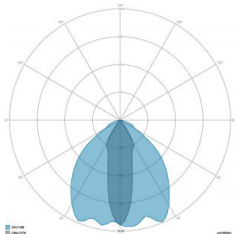

OTTICA: 3-SIMMETRICA SPORT STRETTA

CODICE	FLUSSO [lm]	POTENZA [W]	EFFICIENZA [lm/W]
PET0888PZ0303G06FY	88800	622	143

Visita il sito www.ariannaed.com per l'elenco dei prodotti certificati.

I dati di flusso e potenza sono valori tipici riferiti ad una temperatura ambiente di 25°C. Tali valori sono soggetti ad una tolleranza di $\pm 7\%$.

Al fine di favorire un costante aggiornamento dei prodotti Arianna spa si riserva il diritto di apportare modifiche senza preavviso.