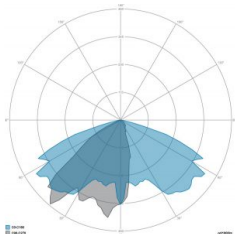

OTTICA: 7-ASIMMETRICA STRADALE

CODICE	FLUSSO [lm]	POTENZA [W]	EFFICIENZA [lm/W]
PET0888PZ0307G06FX	88800	622	143

Visita il sito www.ariannaed.com per l'elenco dei prodotti certificati.

I dati di flusso e potenza sono valori tipici riferiti ad una temperatura ambiente di 25°C. Tali valori sono soggetti ad una tolleranza di $\pm 7\%$.

Al fine di favorire un costante aggiornamento dei prodotti Arianna spa si riserva il diritto di apportare modifiche senza preavviso.