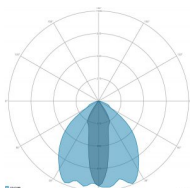

CARATTERISTICHE GRUPPO OTTICO

| | |
|--------------------------|---|
| LED | Ceramic based power LED |
| Efficienza modulo | Fino a 170 lm/W |
| Temperatura colore | 5700 K |
| Indice di resa cromatica | > 90 |
| L90B10 | > 217.000 h |
| L90 (TM-21) | > 72.600 h |
| Sistema ottico | Ottiche multilayer a riflessione full cut-off |