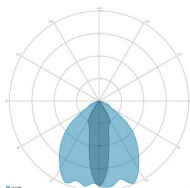

CARATTERISTICHE GRUPPO OTTICO

| | |
|--------------------------|---|
| LED | Ceramic based power LED |
| Efficienza modulo | Fino a 170 lm/W |
| Temperatura colore | 4000 K |
| Indice di resa cromatica | > 80 |
| L90B10 | > 217.000 h |
| L90 (TM-21) | > 72.600 h |
| Sistema ottico | Ottiche multilayer a riflessione full cut-off |