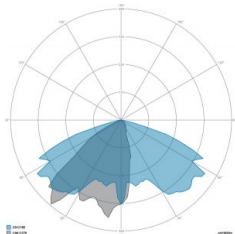

OTTICA: 7-ASIMMETRICA STRADALE

CODICE	FLUSSO [lm]	POTENZA [W]	EFFICIENZA [lm/W]
PET0888XW0307G06FE	76368	622	123

Visita il sito www.ariannaed.com per l'elenco dei prodotti certificati.

I dati di flusso e potenza sono valori tipici riferiti ad una temperatura ambiente di 25°C. Tali valori sono soggetti ad una tolleranza di $\pm 7\%$.

Al fine di favorire un costante aggiornamento dei prodotti Arianna spa si riserva il diritto di apportare modifiche senza preavviso.