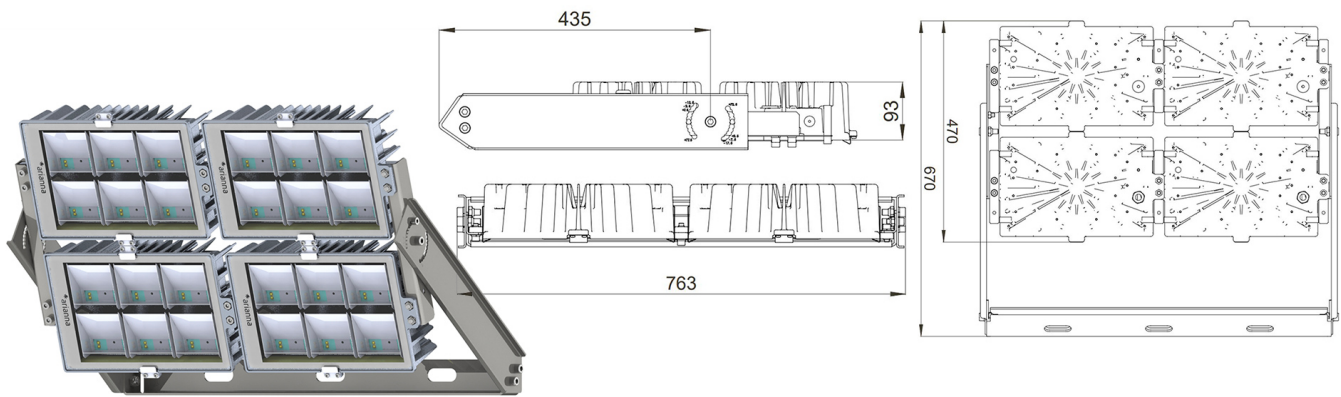

### CARATTERISTICHE PRODOTTO

Tensione	220÷240 V ac
Frequenza di rete	50/60 Hz
Classe di isolamento	I
Driver	DIMMERAZIONE NOTTURNA PROGRAMMABILE
Corrente di pilotaggio	700 mA
Temperatura ambiente stoccaggio	-30° ÷ +35° C
Temperatura ambiente esercizio	-40° ÷ +80° C
Certificazioni	ENEC, CE, RoHS, EN60598-1, EN60598-2-5
Protezione sovratensioni	10 kV (10 kA max)

### CARATTERISTICHE MECCANICHE

Corpo	Alluminio pressofuso EN AB 44300
Contenuto rame	< 0,1%
Peso tot. incluso driver	28.5 Kg
Peso senza driver	23.4 Kg
Protezione all'ingresso	IP66
Protezione dagli urti	IK08
Diffusore	Vetro extrachiaro temprato 4 mm
Viteria esterna	Acciaio inox A2
Ingresso cavo	Diametro max 14mm
Montaggio	Staffa proiettore