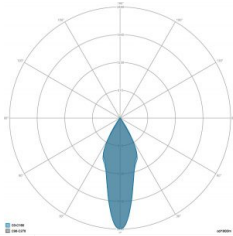

OTTICA: 4-ROTSIMMETRICA 30°

CODICE	FLUSSO [lm]	POTENZA [W]	EFFICIENZA [lm/W]
PET0970DX0304G04FE	88270	807	109

Visita il sito www.ariannaed.com per l'elenco dei prodotti certificati.

I dati di flusso e potenza sono valori tipici riferiti ad una temperatura ambiente di 25°C. Tali valori sono soggetti ad una tolleranza di $\pm 7\%$.

Al fine di favorire un costante aggiornamento dei prodotti Arianna spa si riserva il diritto di apportare modifiche senza preavviso.