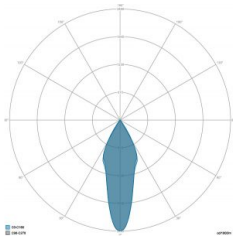

OTTICA: 4-RODOSIMMETRICA 30°

CODICE	FLUSSO [lm]	POTENZA [W]	EFFICIENZA [lm/W]
PET0970PN0004G04FX	75660	807	94

Visita il sito www.ariannaed.com per l'elenco dei prodotti certificati.

I dati di flusso e potenza sono valori tipici riferiti ad una temperatura ambiente di 25°C. Tali valori sono soggetti ad una tolleranza di $\pm 7\%$.

Al fine di favorire un costante aggiornamento dei prodotti Arianna spa si riserva il diritto di apportare modifiche senza preavviso.