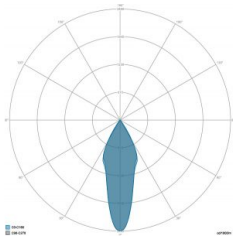

OTTICA: 4-RODOSIMMETRICA 30°

CODICE	FLUSSO [lm]	POTENZA [W]	EFFICIENZA [lm/W]
PET0970PT0004G04FE	87300	807	108

Visita il sito www.ariannaed.com per l'elenco dei prodotti certificati.

I dati di flusso e potenza sono valori tipici riferiti ad una temperatura ambiente di 25°C. Tali valori sono soggetti ad una tolleranza di $\pm 7\%$.

Al fine di favorire un costante aggiornamento dei prodotti Arianna spa si riserva il diritto di apportare modifiche senza preavviso.