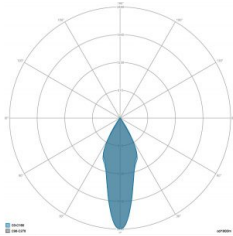

OTTICA: 4-RODOSIMMETRICA 30°

CODICE	FLUSSO [lm]	POTENZA [W]	EFFICIENZA [lm/W]
PET0970PT0004G04FY	87300	807	108

Visita il sito www.ariannaed.com per l'elenco dei prodotti certificati.

I dati di flusso e potenza sono valori tipici riferiti ad una temperatura ambiente di 25°C. Tali valori sono soggetti ad una tolleranza di $\pm 7\%$.

Al fine di favorire un costante aggiornamento dei prodotti Arianna spa si riserva il diritto di apportare modifiche senza preavviso.