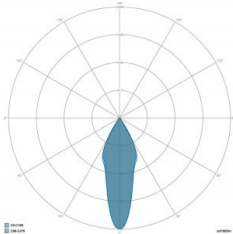

OTTICA: 4-ROTOSIMMETRICA 30°

CODICE	FLUSSO [lm]	POTENZA [W]	EFFICIENZA [lm/W]
PET0970PW0304G04FX	83420	807	103

Visita il sito www.ariannaed.com per l'elenco dei prodotti certificati.

I dati di flusso e potenza sono valori tipici riferiti ad una temperatura ambiente di 25°C. Tali valori sono soggetti ad una tolleranza di $\pm 7\%$.

Al fine di favorire un costante aggiornamento dei prodotti Arianna spa si riserva il diritto di apportare modifiche senza preavviso.