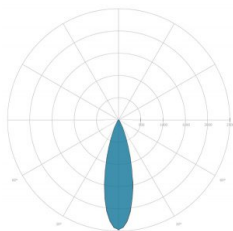

OTTICA: 5-ROTSIMMETRICA 20°

CODICE	FLUSSO [lm]	POTENZA [W]	EFFICIENZA [lm/W]
PET1108PW0005G06FX	96492	898	107

Visita il sito www.ariannaed.com per l'elenco dei prodotti certificati.

I dati di flusso e potenza sono valori tipici riferiti ad una temperatura ambiente di 25°C. Tali valori sono soggetti ad una tolleranza di ±7%.

Al fine di favorire un costante aggiornamento dei prodotti Arianna spa si riserva il diritto di apportare modifiche senza preavviso.