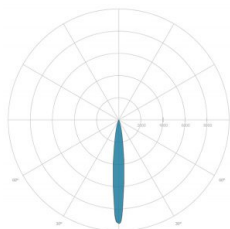

OTTICA: 6-ROTSIMMETRICA 10°

CODICE	FLUSSO [lm]	POTENZA [W]	EFFICIENZA [lm/W]
PET1108PX0006G06FY	102102	898	114

Visita il sito www.ariannaed.com per l'elenco dei prodotti certificati.

I dati di flusso e potenza sono valori tipici riferiti ad una temperatura ambiente di 25°C. Tali valori sono soggetti ad una tolleranza di ±7%.

Al fine di favorire un costante aggiornamento dei prodotti Arianna spa si riserva il diritto di apportare modifiche senza preavviso.