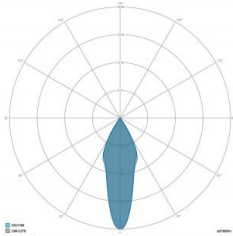

### CARATTERISTICHE GRUPPO OTTICO

LED	Ceramic based power LED
Efficienza modulo	Fino a 170 lm/W
Temperatura colore	5700 K
Indice di resa cromatica	> 80
L90B10	> 217.000 h
L90 (TM-21)	> 72.600 h
Sistema ottico	Ottiche multilayer a riflessione full cut-off