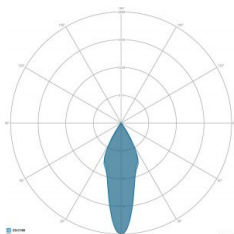

OTTICA: 4-ROTSIMMETRICA 30°

CODICE	FLUSSO [lm]	POTENZA [W]	EFFICIENZA [lm/W]
PET1178FV0304G06FE	106020	898	118

Visita il sito www.ariannaed.com per l'elenco dei prodotti certificati.

I dati di flusso e potenza sono valori tipici riferiti ad una temperatura ambiente di 25°C. Tali valori sono soggetti ad una tolleranza di $\pm 7\%$.

Al fine di favorire un costante aggiornamento dei prodotti Arianna spa si riserva il diritto di apportare modifiche senza preavviso.