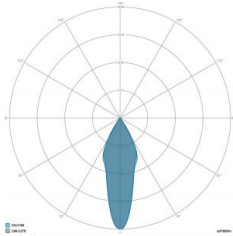

OTTICA: 4-RODOSIMMETRICA 30°

CODICE	FLUSSO [lm]	POTENZA [W]	EFFICIENZA [lm/W]
PET1178FZ0004G06FE	117800	898	131

Visita il sito www.ariannaed.com per l'elenco dei prodotti certificati.

I dati di flusso e potenza sono valori tipici riferiti ad una temperatura ambiente di 25°C. Tali valori sono soggetti ad una tolleranza di $\pm 7\%$.

Al fine di favorire un costante aggiornamento dei prodotti Arianna spa si riserva il diritto di apportare modifiche senza preavviso.