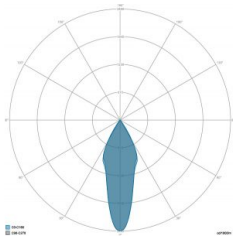

OTTICA: 4-ROTSIMMETRICA 30°

CODICE	FLUSSO [lm]	POTENZA [W]	EFFICIENZA [lm/W]
PET1178PT0004G06FX	106020	898	118

Visita il sito www.ariannaed.com per l'elenco dei prodotti certificati.

I dati di flusso e potenza sono valori tipici riferiti ad una temperatura ambiente di 25°C. Tali valori sono soggetti ad una tolleranza di $\pm 7\%$.

Al fine di favorire un costante aggiornamento dei prodotti Arianna spa si riserva il diritto di apportare modifiche senza preavviso.