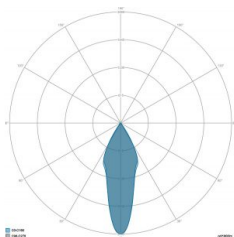

OTTICA: 4-RODOSIMMETRICA 30°

CODICE	FLUSSO [lm]	POTENZA [W]	EFFICIENZA [lm/W]
PET1178PT0004G06FY	106020	898	118

Visita il sito www.ariannaed.com per l'elenco dei prodotti certificati.

I dati di flusso e potenza sono valori tipici riferiti ad una temperatura ambiente di 25°C. Tali valori sono soggetti ad una tolleranza di $\pm 7\%$.

Al fine di favorire un costante aggiornamento dei prodotti Arianna spa si riserva il diritto di apportare modifiche senza preavviso.