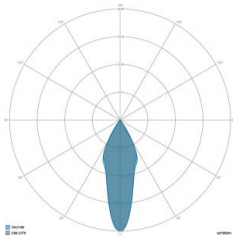

OTTICA: 4-ROTSIMMETRICA 30°

CODICE	FLUSSO [lm]	POTENZA [W]	EFFICIENZA [lm/W]
PET1178PV0004G06FX	106020	898	118

Visita il sito www.ariannaed.com per l'elenco dei prodotti certificati.

I dati di flusso e potenza sono valori tipici riferiti ad una temperatura ambiente di 25°C. Tali valori sono soggetti ad una tolleranza di $\pm 7\%$.

Al fine di favorire un costante aggiornamento dei prodotti Arianna spa si riserva il diritto di apportare modifiche senza preavviso.