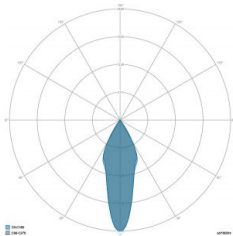

OTTICA: 4-ROTSIMMETRICA 30°

CODICE	FLUSSO [lm]	POTENZA [W]	EFFICIENZA [lm/W]
PET1178PV0304G06FY	106020	898	118

Visita il sito www.ariannaed.com per l'elenco dei prodotti certificati.

I dati di flusso e potenza sono valori tipici riferiti ad una temperatura ambiente di 25°C. Tali valori sono soggetti ad una tolleranza di $\pm 7\%$.

Al fine di favorire un costante aggiornamento dei prodotti Arianna spa si riserva il diritto di apportare modifiche senza preavviso.